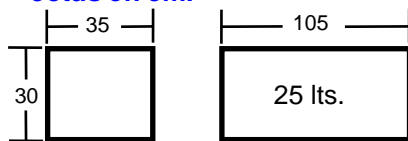

# Botes de basura con tapa abatible

**MATERIAL** - Polipropileno  
de alta densidad  
**COLOR** - Gris

## MEDIDAS:

25 lts. - 34 x 28 x 44 cm  
40 lts. - 41 x 33 x 61 cm  
60 lts. - 41 x 41 x 70 cm  
100 lts. - 49 x 49 x 87 cm

Cantidad por caja - 10 pzas. en 25 y 40 lts.  
5 pzas. en 60 y 100 lts.

## Medidas de caja para embarque cotas en cm.

**Peso con caja - 11.3 kg.**

**Peso con caja - 24.8 kg.**

**Peso con caja - 15.2 kg.**

**Peso con caja - 23.8 kg.**