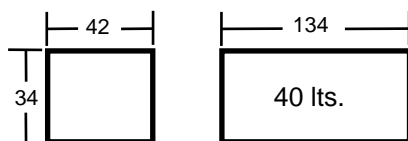

## MEDIDAS:

25 lts. - 34 x 28 x 44 cm  
40 lts. - 41 x 33 x 61 cm  
60 lts. - 41 x 41 x 70 cm  
100 lts. - 49 x 49 x 87 cm

Cantidad por caja - 10 pzas. en 25 y 40 lts.  
5 pzas. en 60 y 100 lts.

## Medidas de caja para embarque cotas en cm.

**Peso con caja - 11.3 kg.**

**Peso con caja - 24.8 kg.**

**Peso con caja - 15.2 kg.**

**Peso con caja - 23.8 kg.**