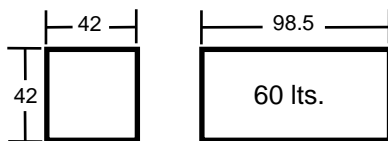

## MEDIDAS:

25 lts. - 34 x 28 x 44 cm  
40 lts. - 41 x 33 x 61 cm  
60 lts. - 41 x 41 x 70 cm  
100 lts. - 49 x 49 x 87 cm

Cantidad por caja - 10 pzas. en 25 y 40 lts.  
5 pzas. en 60 y 100 lts.

## Medidas de caja para embarque cotas en cm.

**Peso con caja - 11.3 kg.**

**Peso con caja - 24.8 kg.**

**Peso con caja - 15.2 kg.**

**Peso con caja - 23.8 kg.**