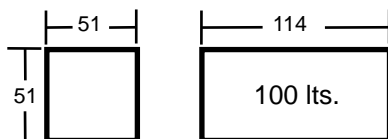

## MEDIDAS:

25 lts. - 34 x 28 x 44 cm  
40 lts. - 41 x 33 x 61 cm  
60 lts. - 41 x 41 x 70 cm  
100 lts. - 49 x 49 x 87 cm

Cantidad por caja - 10 pzas. en 25 y 40 lts.  
5 pzas. en 60 y 100 lts.

## Medidas de caja para embarque cotas en cm.

**Peso con caja - 11.3 kg.**

**Peso con caja - 24.8 kg.**

**Peso con caja - 15.2 kg.**

**Peso con caja - 23.8 kg.**