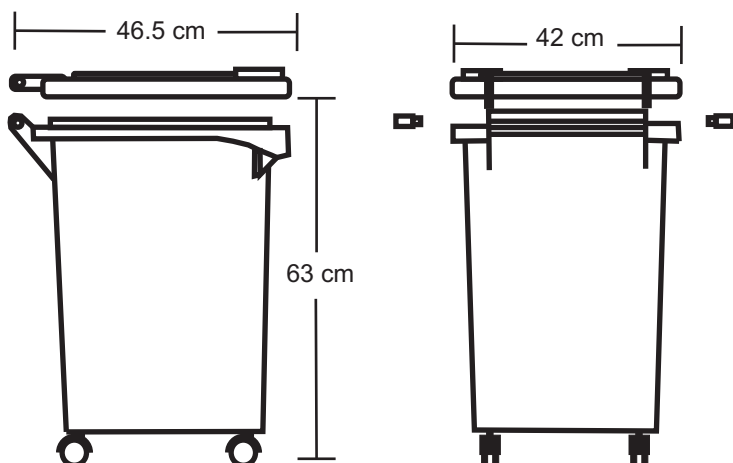

CONTENEDOR CON RODAJAS DE 50 LTS.

Ideal para separación de basura

LINEA - Heavy Duty

MATERIAL - Polietileno de alta densidad

COLORES - Gris, azul y verde

CAPACIDAD - 50 lts.

RODAJAS DOBLES DE 25 cm

Peso - 2.800 kg.

Ventajas y beneficios:

El contenedor con rodajas Heavy Duty está fabricado en polietileno de alta densidad. Este material lo hace el más resistente en su clase, soporta golpes, es muy ligero, no se oxida y es ideal para basura húmeda. La tapa evita que salgan malos olores.